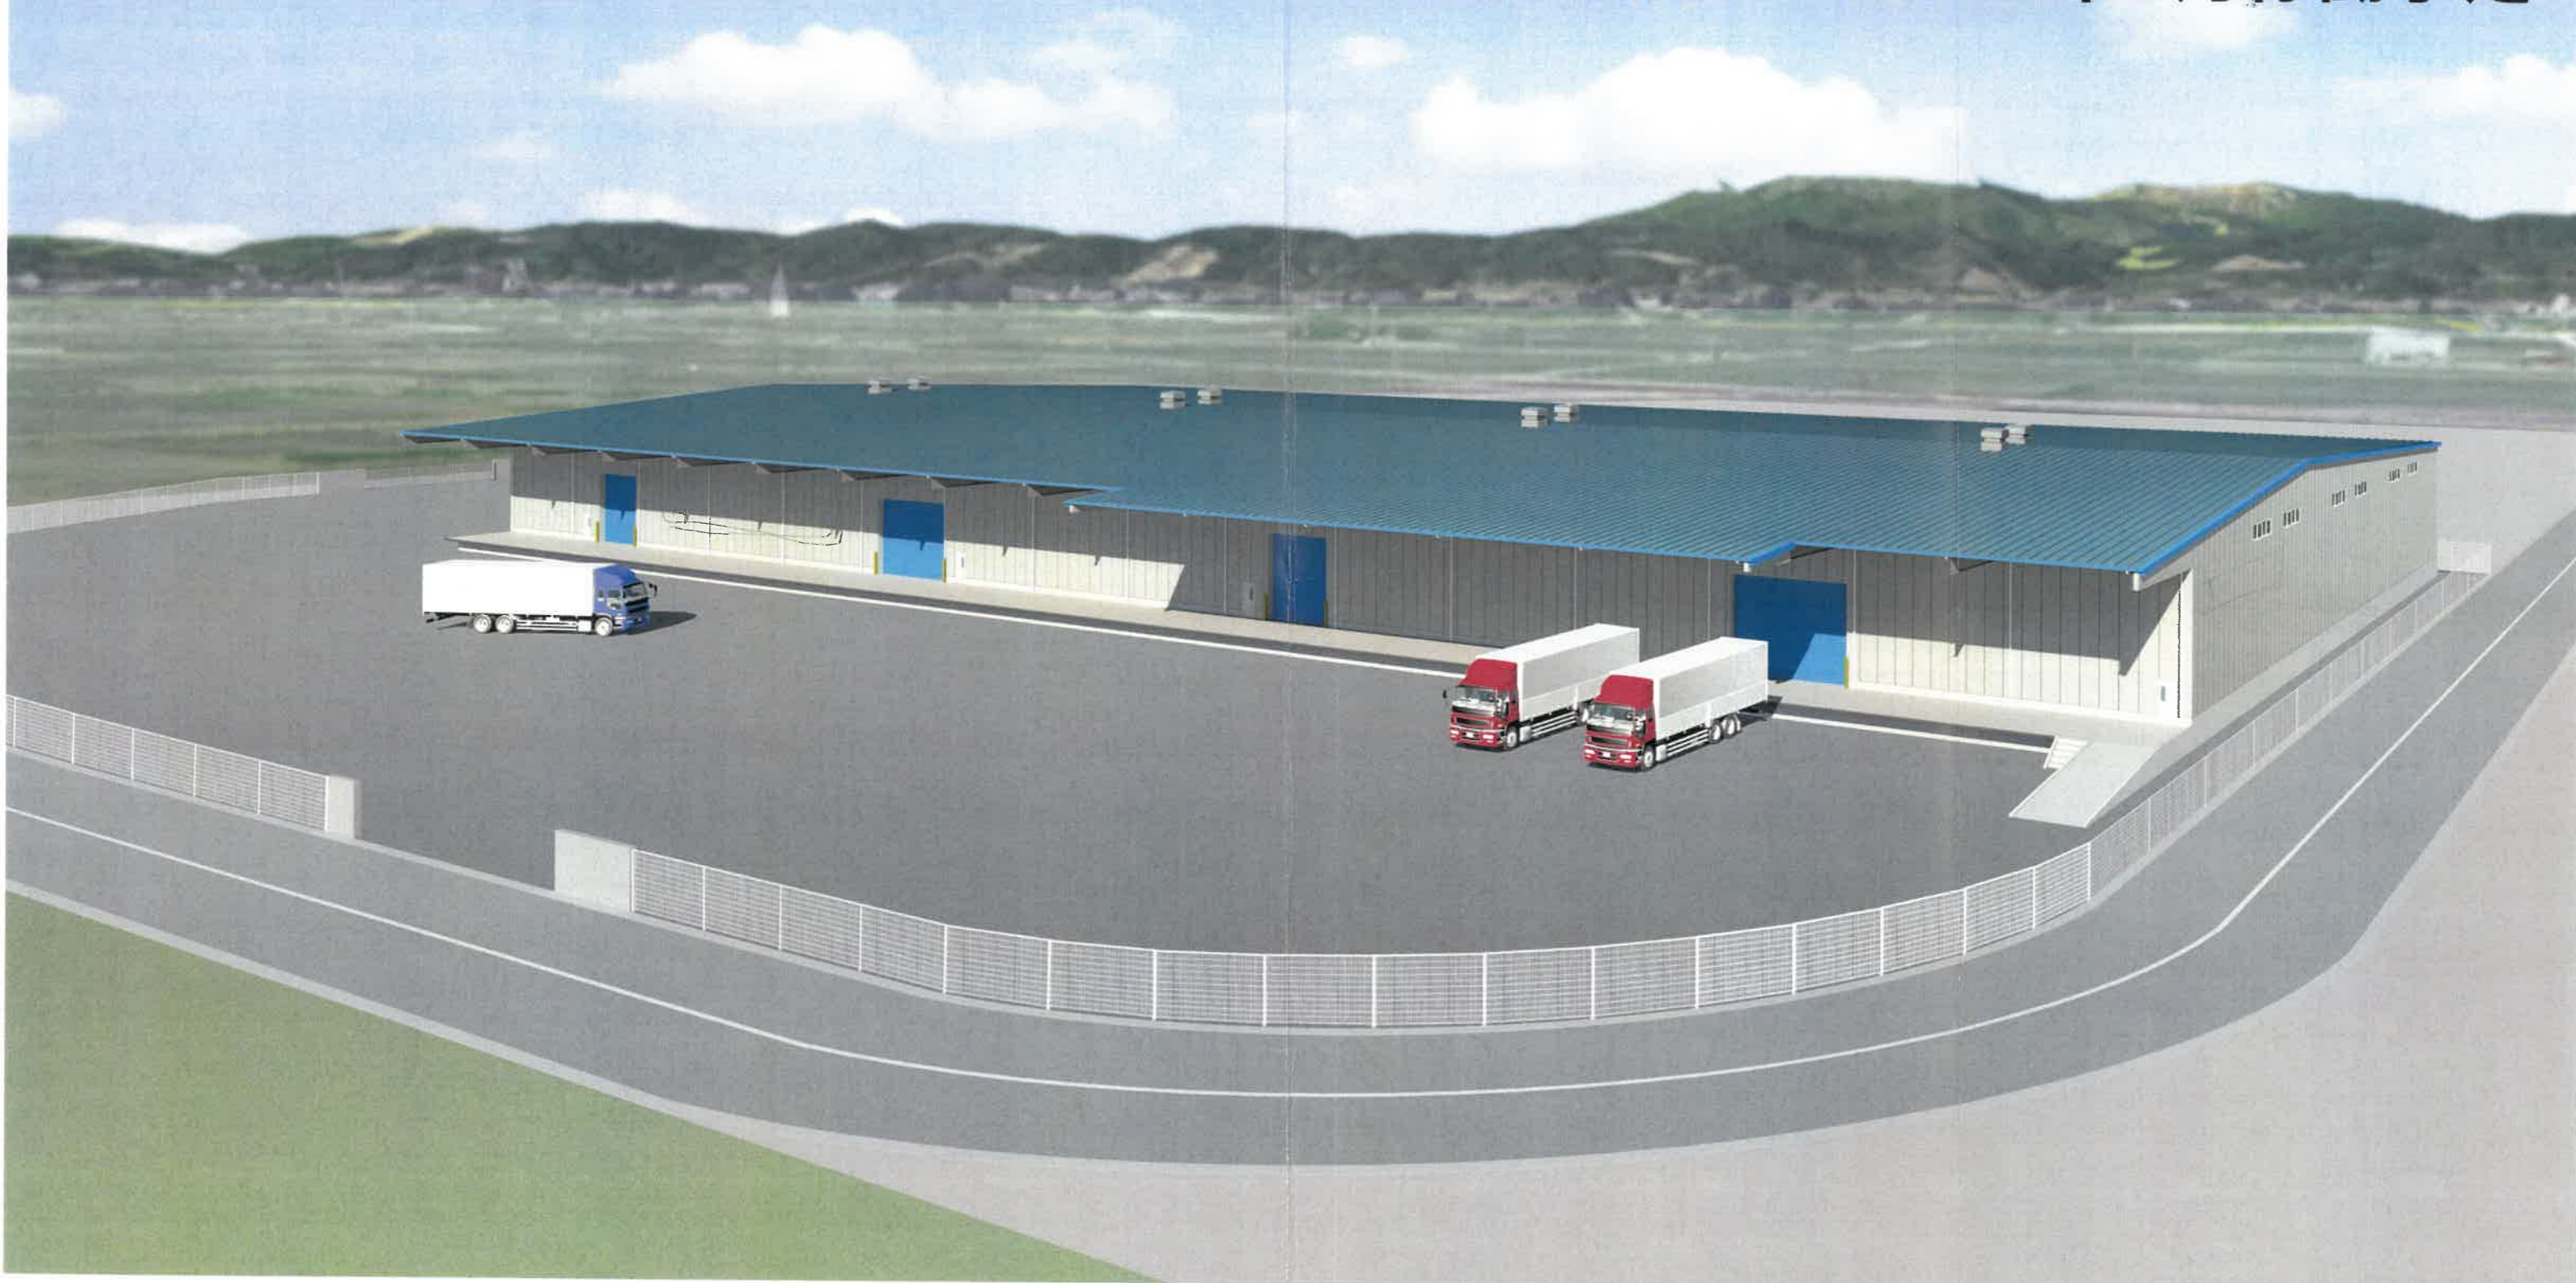

# 岩沼物流倉庫 2020年8月稼働予定

協和運輸倉庫株式会社

宮城県仙台市宮城野区苦竹3丁目6-10 TEL 022-237-7311